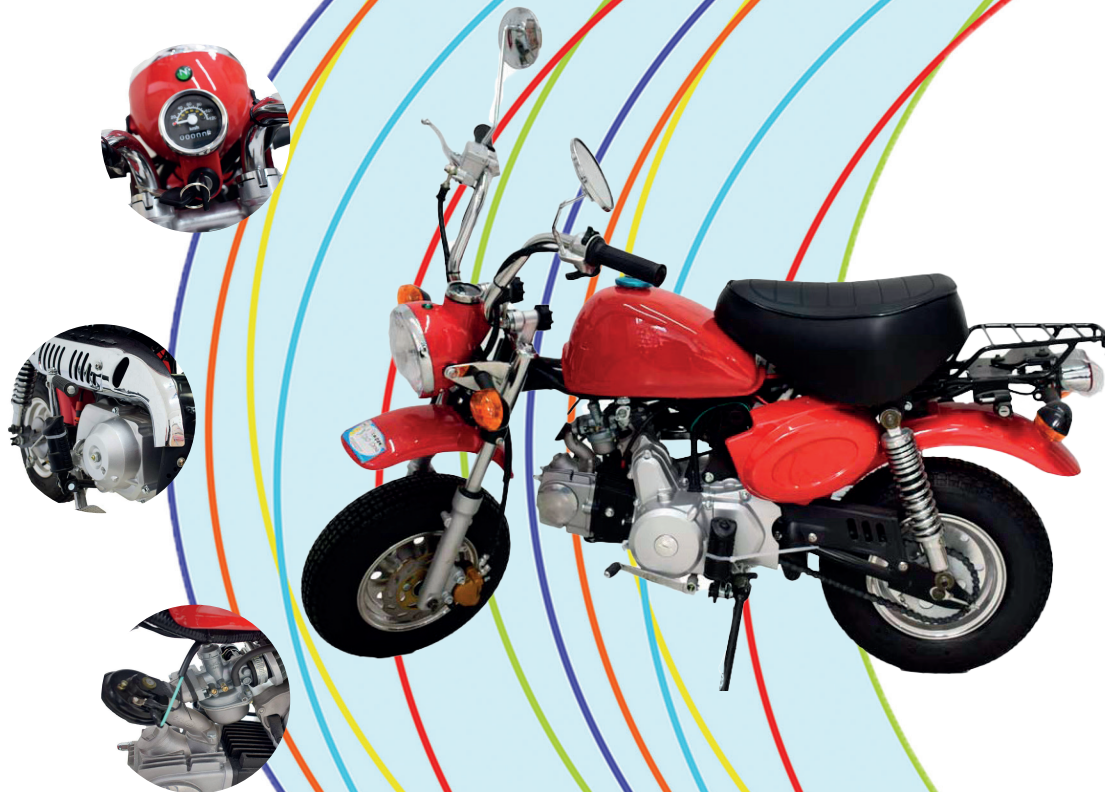

Rojo

-  Suspensión delantera y trasera
-  Neumaticos 2,5\*10 de combustible
-  Max 80kg
-  Max velocidad 40-60km/h
-  Motor a gasolina 2 tiempos 49cc