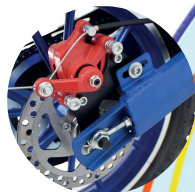

MOTOS A GASOLINA
MOTO GASOLINA
FGM-5

Azul