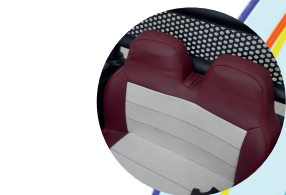

CARROS ELÉCTRICOS  
**SPORT DE LUJO**  
5168

Blanco

Amarillo

-  Luces
-  Bluetooth
-  Conexión USB
-  Control remoto
-  2x2 y 4x4
-  3 motores

CARROS ELÉCTRICOS  
**UNIMOG**  
6667

Blanco

Rosado

Rojo